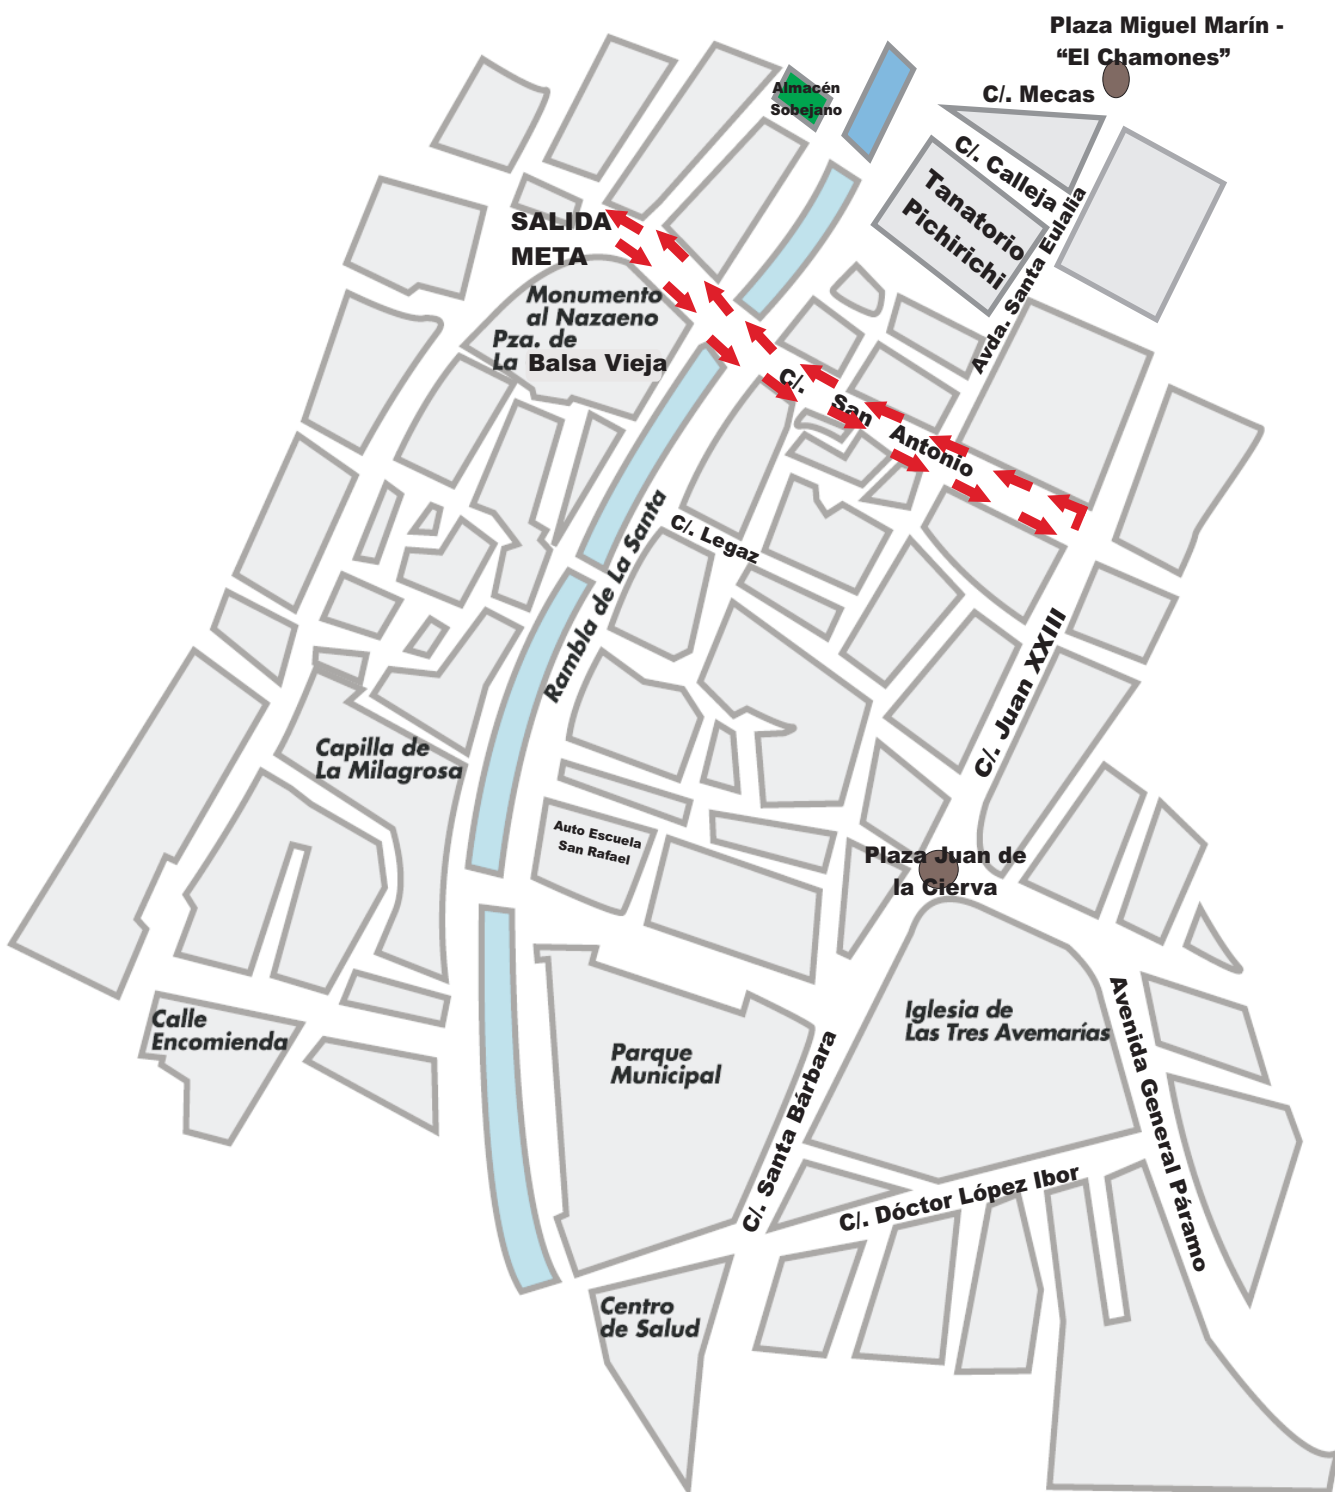

# XXVII MILLA URBANA "CIUDAD DE TOTANA"

## RECORRIDO 1609 M

**19:15H CATEGORÍAS:PREBENJAMIN (500 METROS)**